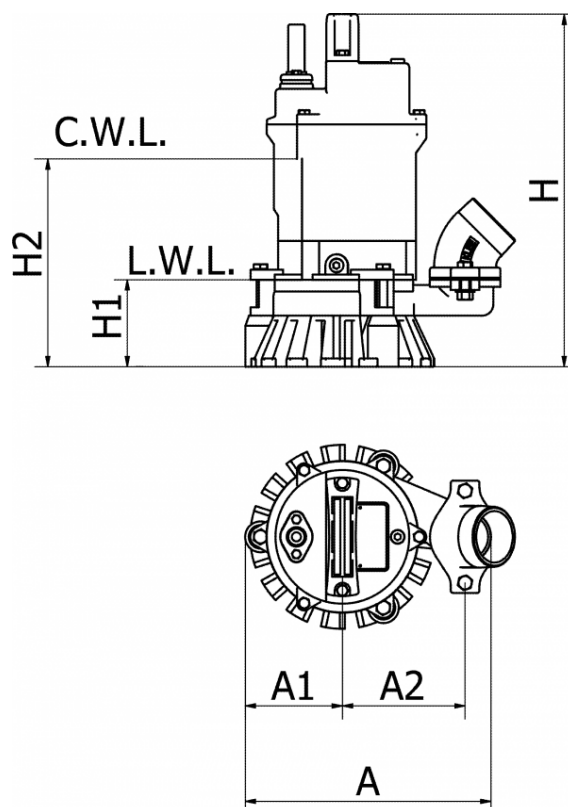

Varenummer: 719001050040021101
Beskrivelse: KLEEPump KSP50-5.04T Blå
0,40 kW 3x400V 50Hz Udløb 2"

Mål

A = 249

A1 = 95

A2 = 120

H = 343

H1 = 90

H2 = 200

Kg = 12